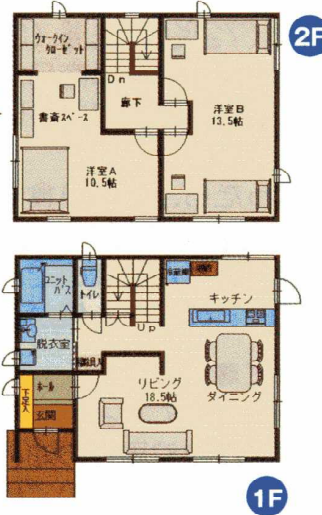

▲キッチンからリビングを望む

オール電化専用住宅!

〈物件概要〉

- 所在地／河北町谷地所岡160-19
- 構造／木造2階建
- 土地面積／256.65㎡ (80.5坪)
- 建物面積／102.68㎡ (31.0坪)
1F:50.51㎡ (15.25坪)
2F:52.17㎡ (15.75坪)
ポーチ:1.66㎡ (0.50坪)
- 用途地域／第2種住居地域
- 設備／蓄熱暖房機・電気温水器・IHクッキングヒーター・オール電化専用断熱材・24時間換気システム・魔法びん浴槽(追焚なしで4時間ポカポカです。)
- 道路／町道6m
- 学区／谷地中部小(徒歩10分)
河北中(徒歩25分)
- 交通／バス停「北口三辻」徒歩2分

オープンキッチンって、会話も弾むよね!

建物面積:102.68㎡ (31.0坪)
1F:50.51㎡ (15.25坪)
2F:52.17㎡ (15.75坪)
ポーチ:1.66㎡ (0.50坪)

詳しい内容については別紙ご覧下さい。

場所になります!

一級建築士事務所・宅地建物取引業 山形県知事(7)第1194号

高梨建設株式会社

本社／河北町谷地字霊堂20-1(サハトベに花通り)

情報満載!!