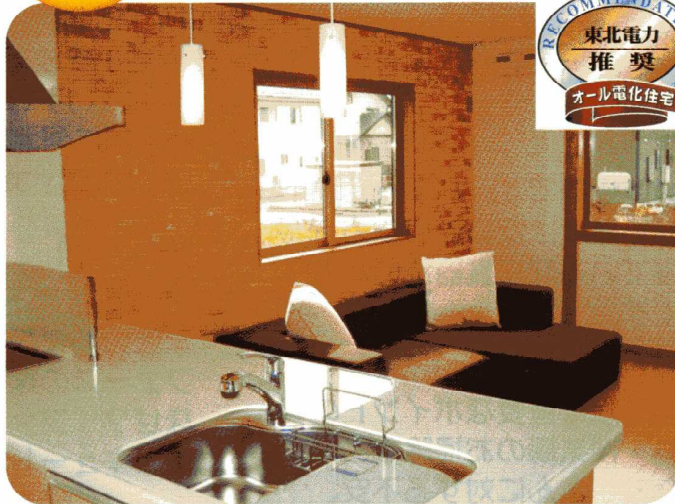

周辺状況

河北町動物園

河北町中央公園

河北町立中部小学校

寒い朝が苦手な方、結露で困っている方にお薦めな住宅です。

家づくりを大切に考える人にオススメしたいNEWシステムです。

新築

賃貸一戸建て

▲キッチンからリビングを望む

オール電化専用住宅!

〈物件概要〉

- 所在地／河北町谷地所岡160-19
- 構造／木造2階建
- 土地面積／256.65㎡ (80.5坪)
- 建物面積／102.68㎡ (31.0坪)
1F:50.51㎡ (15.25坪)
2F:52.17㎡ (15.75坪)
ポーチ:1.66㎡ (0.50坪)
- 用途地域／第2種住居地域
- 設備／蓄熱暖房機・電気温水器・IHクッキングヒーター・オール電化専用断熱材・24時間換気システム・魔法びん浴槽(追焚なしで4時間ポカポカです。)
- 道路／町道6m
- 学区／谷地中部小(徒歩10分)
河北中(徒歩25分)
- 交通／バス停「北口三辻」徒歩2分

オープンキッチンって、会話も弾むよね!

建物面積:102.68㎡ (31.0坪)
1F:50.51㎡ (15.25坪)
2F:52.17㎡ (15.75坪)
ポーチ:1.66㎡ (0.50坪)

詳しい内容については別紙ご覧下さい。

場所になります!

一級建築士事務所・宅地建物取引業 山形県知事(7)第1194号

高梨建設株式会社

本社／河北町谷地字霊堂20-1(サハトベに花通り)

情報満載!!